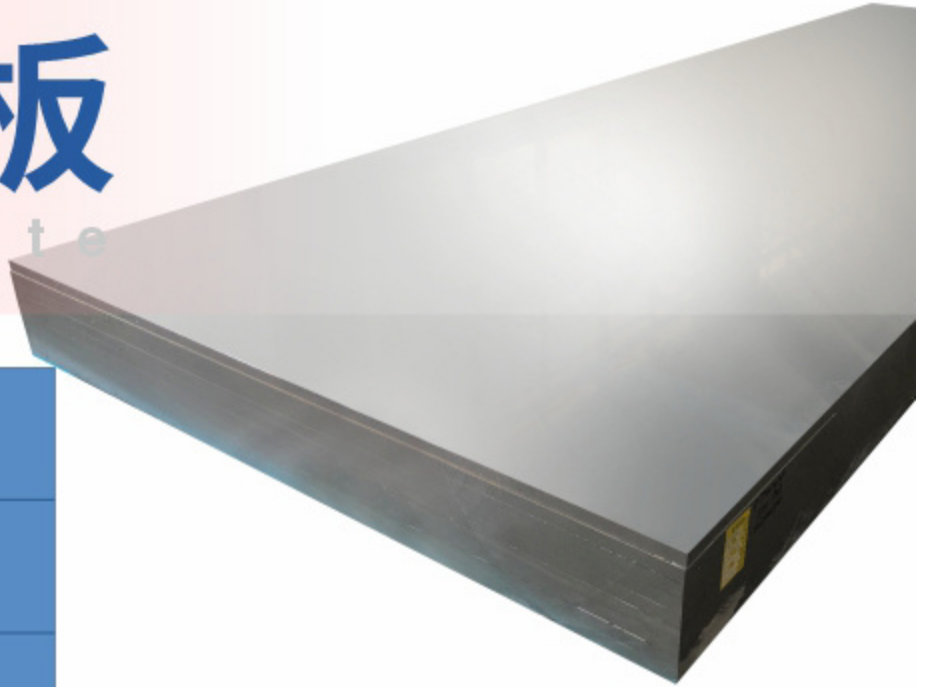

5083铝板

厚度：0.2-200

应用领域：

船板、LNG储罐、储气筒、GIS壳体、车体

有现货：有0-3吨现货

产品简介

明泰铝业

MINGTAI AL. INDUSTRIAL

Mingtai products cover 8 series of alumin

明 睿 创 新 泰 昌

5083 铝板

aluminum plate

厚度/mm	0.5-500
宽度/mm	100-2650
长度/mm	500-16000

铝板属于Al-Mg系合金，具有中等强度，耐蚀性好，焊接加工性较好。

铝板是明泰铝业优势产品之一，公司严格控制5083铝板的合金成分确定、熔铸工艺优化、均匀化热处理工艺。

试验,产品性能与国外材料相当,满足用户要求,尤其适用于铝板、轨道交通、汽车、模具等复杂零件的加工需求,应用前景广阔。

铝业的5083超宽超厚铝板,内应力消除,切割不变形,宽度达50m,厚度达到500mm,是国内少有的可以生产超宽超厚的厂家。

083 船板应用

泰5083船用铝板强度高、耐腐蚀、质量轻，与国内造船厂、游艇厂签订合作协议，还大量出口国外产量可以与欧美国家的企业竞争。

及社CCS认证

英国船级社LR认证